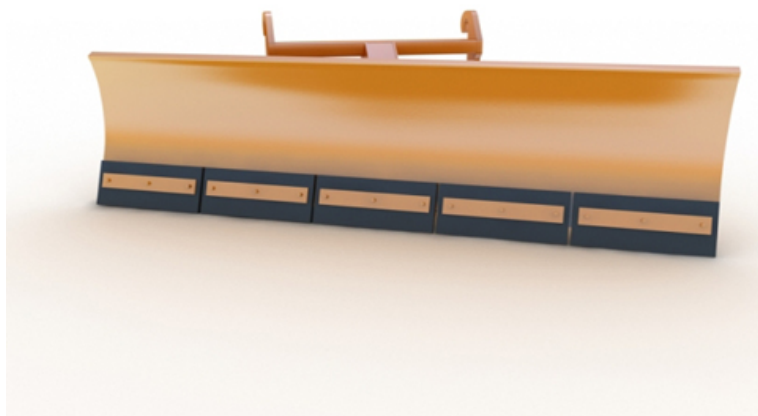

СНЕГОУБОРОЧНЫЙ ОТВАЛ EX-2400

ГК «МДСТ» продает снежные отвалы, ковши и прочее навесное оборудование для экскаваторов-погрузчиков. Мы также реализуем навесное сменное оборудование и снегоуборочные отвалы для уборки снега такими погрузчиками, как HYUNDAI, XCMG, XGMA и др. Мы надеемся, что Вы найдете у нас подходящее Вам (по грузоподъемности и прочим параметрам) навесное сменное рабочее оборудование для погрузчика-экскаватора, и останетесь довольны после его покупки в ходе его эксплуатации.

Навесное оборудование, представленное здесь, подходит на многие известные модели экскаваторов-погрузчиков и предназначено выполнять множество разнообразных операций. Но если Вы не нашли в нашем каталоге искомое оборудование для Вашей техники, то Вы можете сообщить модель Вашего экскаватора-погрузчика и объяснить что именно за оборудование для него Вам требуется, обратившись к нам с запросом через форму обратной связи.

Если Вам нужны прочные, износостойкие, надежные и качественные

механизмы по адекватной цене - заказывайте навесное оборудование для экскаваторов-погрузчиков в ГК «МДСТ».

ТЕХНИЧЕСКИЕ ХАРАКТЕРИСТИКИ

Масса	450 кг
Ширина	2400 мм
Высота	800 мм
Угол поворота	+30/-30°