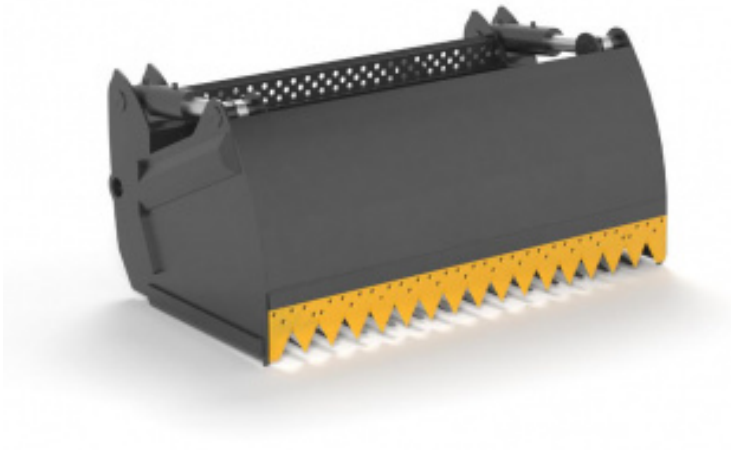

## КОВШ СИЛОСОРЕЗЧИК ДЛЯ РЕЗКИ СИЛОСА. РЕЗЧИК СИЛОСА.

### ТЕХНИЧЕСКИЕ ХАРАКТЕРИСТИКИ

Силосорезчик предназначен для идеально ровной резки всех видов силоса. Режущая кромка и сменные ножи разрежут даже максимально спрессованный силос. Резчик силоса.