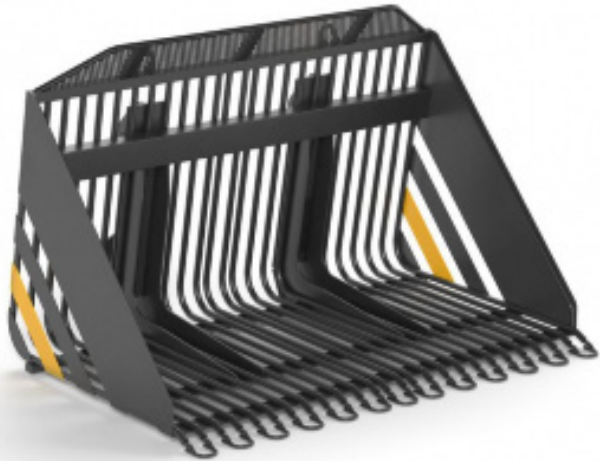

## КОВШ ДЛЯ ПОГРУЗКИ КОРНЕПЛОДОВ

## ТЕХНИЧЕСКИЕ ХАРАКТЕРИСТИКИ

Данный ковш используется для перемещения и погрузки корнеплодов.