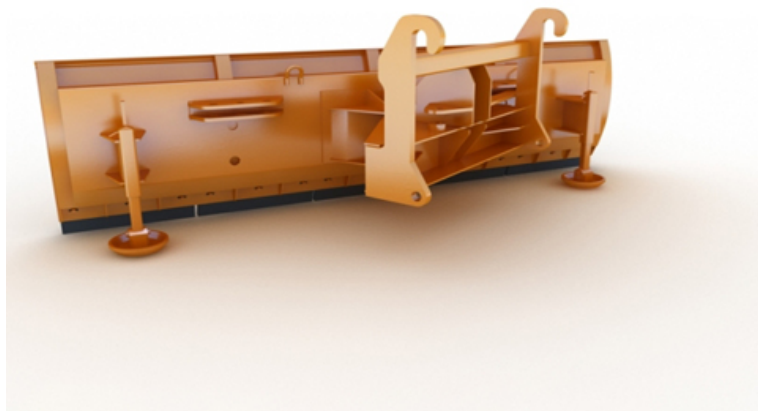

СНЕГОУБОРОЧНЫЙ ОТВАЛ EX-2700

ГК «МДСТ» продает снежные отвалы, ковши и прочее навесное оборудование для экскаваторов-погрузчиков. Мы также реализуем навесное сменное оборудование и снегоуборочные отвалы для уборки снега такими погрузчиками, как HYUNDAI, XCMG, XGMA и др. Мы надеемся, что Вы найдете у нас подходящее Вам (по грузоподъемности и прочим параметрам) навесное сменное рабочее оборудование для погрузчика-экскаватора, и останетесь довольны после его покупки в ходе его эксплуатации.

Навесное оборудование, представленное здесь, подходит на многие известные модели экскаваторов-погрузчиков и предназначено выполнять множество разнообразных операций. Но если Вы не нашли в нашем каталоге искомое оборудование для Вашей техники, то Вы можете сообщить модель Вашего экскаватора-погрузчика и объяснить что именно за оборудование для него Вам требуется, обратившись к нам с запросом через форму обратной связи.

Если Вам нужны прочные, износостойкие, надежные и качественные механизмы

по адекватной цене - заказывайте навесное оборудование для
экскаваторов-погрузчиков в ГК «МДСТ».

ТЕХНИЧЕСКИЕ ХАРАКТЕРИСТИКИ

Масса	530 кг
Ширина	2700 мм
Высота	800 мм
Угол поворота	+30/-30°