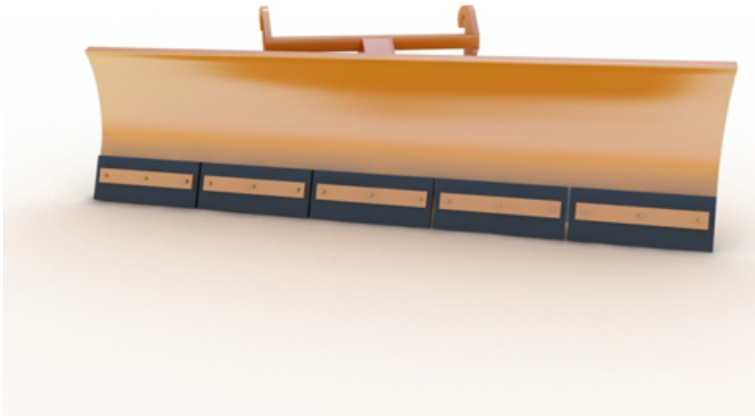

СНЕГОУБОРОЧНЫЙ ОТВАЛ EX-2400

ГК «МДСТ» продает снежные отвалы, ковши и прочее навесное оборудование для экскаваторов-погрузчиков. Мы также реализуем навесное сменное оборудование и снегоуборочные отвалы для уборки снега такими погрузчиками, как HYUNDAI, XCMG, XGMA и др. Мы надеемся, что Вы найдете у нас подходящее Вам (по грузоподъемности и прочим параметрам) навесное сменное рабочее оборудование для погрузчика-экскаватора, и останетесь довольны после его покупки в ходе его эксплуатации.

Навесное оборудование, представленное здесь, подходит на многие известные модели экскаваторов-погрузчиков и предназначено выполнять множество разнообразных операций. Но если Вы не нашли в нашем каталоге искомое оборудование для Вашей техники, то Вы можете сообщить модель Вашего экскаватора-погрузчика и объяснить что именно за оборудование для него Вам требуется, обратившись к нам с запросом через форму обратной связи.

Если Вам нужны прочные, износостойкие, надежные и качественные

механизмы по адекватной цене - заказывайте навесное оборудование для экскаваторов-погрузчиков в ГК «МДСТ».

ТЕХНИЧЕСКИЕ ХАРАКТЕРИСТИКИ

Масса	450 кг
Ширина	2400 мм
Высота	800 мм
Угол поворота	+30/-30°