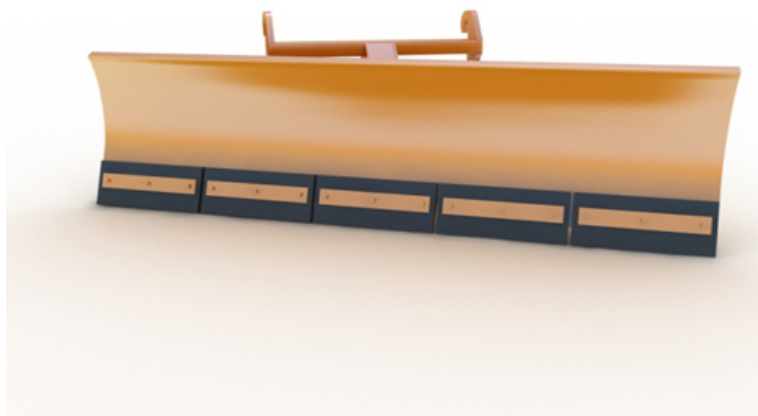

СНЕГОУБОРОЧНЫЙ ОТВАЛ EX-2100

ГК «МДСТ» продает снежные отвалы, ковши и прочее навесное оборудование для экскаваторов-погрузчиков. Мы также реализуем навесное сменное оборудование и снегоуборочные отвалы для уборки снега такими погрузчиками, как HYUNDAI, XCMG, XGMA и др. Мы надеемся, что Вы найдете у нас подходящее Вам (по грузоподъемности и прочим параметрам) навесное сменное рабочее оборудование для погрузчика-экскаватора, и останетесь довольны после его покупки в ходе его эксплуатации.

Навесное оборудование, представленное здесь, подходит на многие известные модели экскаваторов-погрузчиков и предназначено выполнять множество разнообразных операций. Но если Вы не нашли в нашем каталоге искомое оборудование для Вашей техники, то Вы можете сообщить модель Вашего экскаватора-погрузчика и объяснить что именно за оборудование для него Вам требуется, обратившись к нам с запросом через форму обратной связи.

Если Вам нужны прочные, износостойкие, надежные и качественные

механизмы по адекватной цене - заказывайте навесное оборудование для экскаваторов-погрузчиков в ГК «МДСТ».

ТЕХНИЧЕСКИЕ ХАРАКТЕРИСТИКИ

Масса	410 кг
Ширина	2100 мм
Высота	800 мм
Угол поворота	+30/-30°